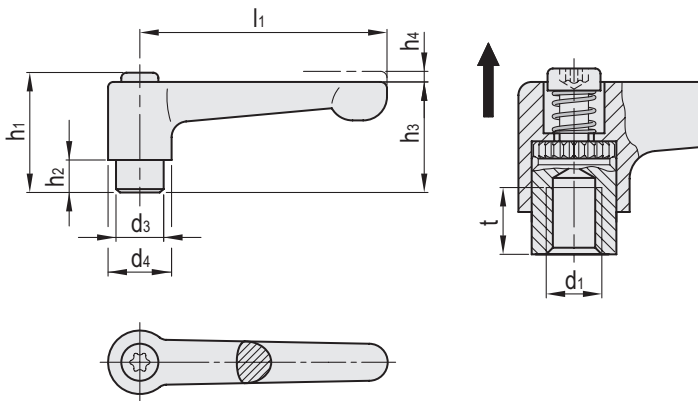

Version med bussning

Bussning och fästskruv

Förzinkat stål, blåpassiverat

Version med gängad tapp

Gängad tapp och fästskruv

Förzinkat stål, blåpassiverat

KÄNNETECKEN OCH ANVÄNDNING

Ställbara låsspakar GN 302.2 har en rak spak, inte sluttande, som är parallell med klämytan.

Ställbara låsspakar är perfekta att använda där man måste klämma fast delar i trånga utrymmen eller i ett särskilt läge. Centruminsatsen är ansluten till spaken via en kuggkrans som enkelt kan lossas.

Genom att dra i spaken lossas kuggarna och den kan vridas till det perfekta klämläget. När man släpper spaken kopplas kuggkransen in igen.

GN-302.2 (d1)

Kod	Benämning	d1	l1	d3	d4	h1	h2	h3	h4	tmin	⚖
GN.69534	GN 302.2-22-M3-SW	M 3	22	8	10.5	18.5	2	16.5	3	5	13
GN.69531	GN 302.2-22-M3-OS	M 3	22	8	10.5	18.5	2	16.5	3	5	13
GN.69532	GN 302.2-22-M3-RS	M 3	22	8	10.5	18.5	2	16.5	3	5	13
GN.69533	GN 302.2-22-M3-SR	M 3	22	8	10.5	18.5	2	16.5	3	5	13
GN.69564	GN 302.2-22-M4-SW	M 4	22	8	10.5	18.5	2	16.5	3	5	13
GN.69561	GN 302.2-22-M4-OS	M 4	22	8	10.5	18.5	2	16.5	3	5	13
GN.69562	GN 302.2-22-M4-RS	M 4	22	8	10.5	18.5	2	16.5	3	5	13
GN.69563	GN 302.2-22-M4-SR	M 4	22	8	10.5	18.5	2	16.5	3	5	13
GN.69594	GN 302.2-22-M5-SW	M 5	22	8	10.5	18.5	2	16.5	3	5	12
GN.69591	GN 302.2-22-M5-OS	M 5	22	8	10.5	18.5	2	16.5	3	5	12
GN.69592	GN 302.2-22-M5-RS	M 5	22	8	10.5	18.5	2	16.5	3	5	12
GN.69593	GN 302.2-22-M5-SR	M 5	22	8	10.5	18.5	2	16.5	3	5	12