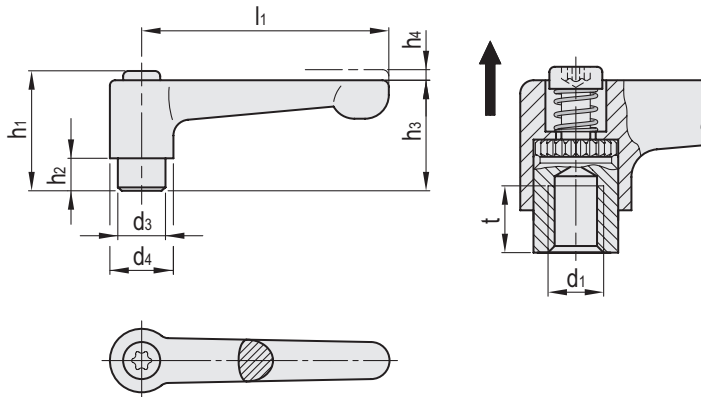

Version med bussning

Bussning och fästskruv

Förzinkat stål, blåpassiverat

Version med gängad tapp

Gängad tapp och fästskruv

Förzinkat stål, blåpassiverat

KÄNNETECKEN OCH ANVÄNDNING

Ställbara låsspakar GN 302.2 har en rak spak, inte sluttande, som är parallell med klämytan.

Ställbara låsspakar är perfekta att använda där man måste klämma fast delar i trånga utrymmen eller i ett särskilt läge. Centruminsatsen är ansluten till spaken via en kuggkrans som enkelt kan lossas.

Genom att dra i spaken lossas kuggarna och den kan vridas till det perfekta klämläget. När man släpper spaken kopplas kuggkransen in igen.

GN-302.2 (d1)

Kod	Benämning	d1	l1	d3	d4	h1	h2	h3	h4	tmin	⚖
GN.69534	GN 302.2-22-M3-SW	M 3	22	8	10.5	18.5	2	16.5	3	5	13
GN.69531	GN 302.2-22-M3-OS	M 3	22	8	10.5	18.5	2	16.5	3	5	13
GN.69532	GN 302.2-22-M3-RS	M 3	22	8	10.5	18.5	2	16.5	3	5	13
GN.69533	GN 302.2-22-M3-SR	M 3	22	8	10.5	18.5	2	16.5	3	5	13
GN.69564	GN 302.2-22-M4-SW	M 4	22	8	10.5	18.5	2	16.5	3	5	13
GN.69561	GN 302.2-22-M4-OS	M 4	22	8	10.5	18.5	2	16.5	3	5	13
GN.69562	GN 302.2-22-M4-RS	M 4	22	8	10.5	18.5	2	16.5	3	5	13
GN.69563	GN 302.2-22-M4-SR	M 4	22	8	10.5	18.5	2	16.5	3	5	13
GN.69594	GN 302.2-22-M5-SW	M 5	22	8	10.5	18.5	2	16.5	3	5	12
GN.69591	GN 302.2-22-M5-OS	M 5	22	8	10.5	18.5	2	16.5	3	5	12
GN.69592	GN 302.2-22-M5-RS	M 5	22	8	10.5	18.5	2	16.5	3	5	12
GN.69593	GN 302.2-22-M5-SR	M 5	22	8	10.5	18.5	2	16.5	3	5	12