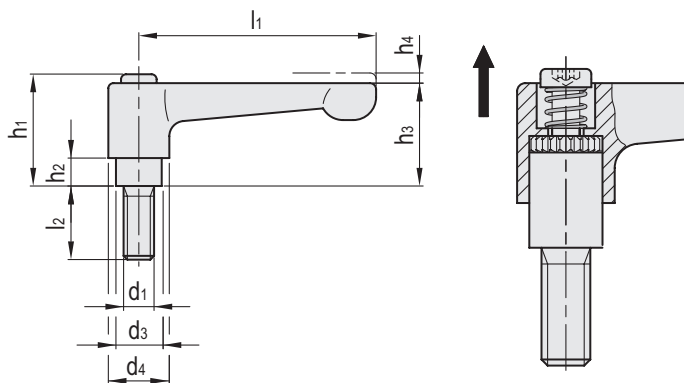

GN-302.2 (d1 - l2)